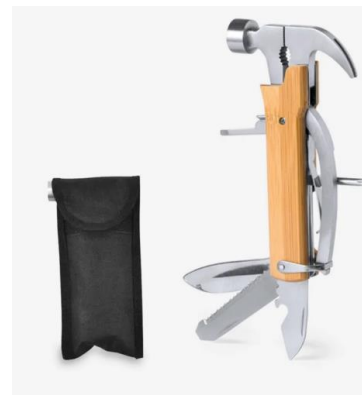

WL_PP_IMPERMEABLE PEGABLE

WL_C_MINI PORTA POST IT

WL_C_MINI PORTA POST IT

**Portanotas
4887**

WL_CK_PORTA NOTAS

**WL_PP_PORTA LAPICERO DE
BIOCUERO**

**WL_F_MARTILLO HERRAMIENTERO
MULTIUSOS**

**WL_PP_SOPORTE PARA
CARRO 3 EN 1**

**WL_F_WINCHA HERRAMIENTERO
MULTIUSOS**